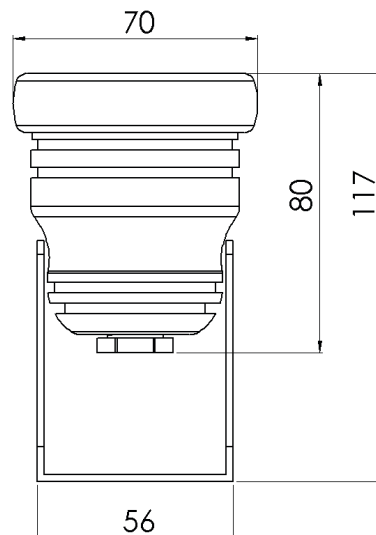

EN INSTALLATION: The article is ideal for the lighting of rooms, things, objects, plants or landscapes. It can be used also in immersion in fountains, tanks, etc. When fixing the product with the picket (on the ground in gardens or similar areas) or with the supplied bracket (for mounting on walls or similar), it is necessary to properly fix the various components and strongly tighten the screws.

FR INSTALLATION: L'article est idéal pour l'illumination de pièces, choses, objets, plantes ou paysages. Il peut être utilisé aussi en immersion en fontaines, bassins, etc. Lors du fixage du produit parmi un piquet (sur le sol dans des jardins ou en zones similaires) ou parmi le support fourni (pour le montage au mur ou similaires), il est nécessaire de fixer correctement les différents composants et bien serrer les vis.

DE INSTALLATION: Der Artikel ist geeignet für die Beleuchtung von Zimmern, Sachen, Objekten, Pflanzen oder Landschaften. Es kann auch in Immersion in Springbrunnen, in Becken, usw. benutzt werden. Wenn Sie das Produkt mit dem Pflock (auf dem Boden in Gärten o.ä.) oder mit der mitgelieferten Halterung (für Wandinstallationen o.ä.) befestigen, vergewissern Sie sich, dass Sie die verschiedenen Komponenten sicher befestigt und die Schrauben fest angezogen haben.