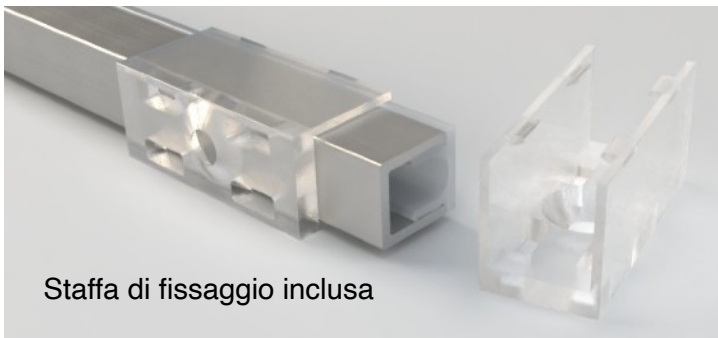

Profilo in alluminio anodizzato argento o bianco, in lunghezze a misura fino ad un massimo di 3 mt. Con copertura piana in policarbonato opalino. Disponibile con circuiti nei colori bianco caldo (3000K), bianco natural (4000K) e bianco freddo (5700K).

- **Dimmerabile da driver e smartphone**

	CLC 10W/mt (3000K / 4000K)	CLC 20W/mt (3000K / 4000K)	CLC 2x20W/mt (3000K / 4000K)	ALS 17W/mt (3000K / 4000K / 5700K)	ALS 2x17W/mt (3000K / 4000K / 5700K)	
Profilo anodizzato grigio, lunghezza massima 3 mt				✓ ✓ ✓		
Profilo anodizzato bianco, lunghezza massima 3 mt				✓ ✓ ✓		

Cover **PL**

Copertura in policarbonato opalino piana larga

Staffa di fissaggio inclusa

Tappini di chiusura inclusi